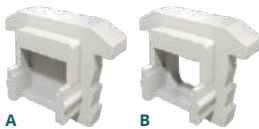

Black cover
(light reduction: -84%)

60° lens cover
(light reduction: -16%)

INSTALLATION

END CAPS

CONNECTORS

Article	Description	Length	Material	Color	Picture	Packaging
LLP-RE01-03-S2 / LLP-RE01-03-S3	Recessed profile	2m / 3m	Anodized aluminium	Silver		80 pcs
LLP-RE01-03-B2 / LLP-RE01-03-B3	Recessed profile	2m / 3m	Anodized aluminium	Black		80 pcs
LLP-RE01-03-W2 / LLP-RE01-03-W3	Recessed profile	2m / 3m	Painted aluminium	White		80 pcs
LLD-03-FK2 / LLD-03-FK3	Transparent cover	2m / 3m	Polycarbonate	-		180 pcs
LLD-03-FM2 / LLD-03-FM3	Opal cover	2m / 3m	Polycarbonate	-		180 pcs
LLD-03-FM2-C20 / LLD-03-FM3-C20	Opal cover (economic)	2m / 3m	Polycarbonate	-		400 / 200 pcs
LLD-03-FH2 / LLD-03-FH3	Semiopal cover	2m / 3m	Polycarbonate	-		180 pcs
LLD-03-FS2 / LLD-03-FS3 / LLD-03-FB2(3)	Frosted cover	2m / 3m	Polycarbonate	White / Black		180 pcs
LLD-03-XK2-L2 / LLD-03-XK3-L2	60° lens	2m / 3m	PMMA	-		-
LLE-RE01-WP-N / LLE-RE01-BP-N	End cap without hole	-	Plastic	White / Black	A	-
LLE-RE01-GP-N	End cap without hole	-	Plastic	Grey	A	-
LLE-RE01-WP-W / LLE-RE01-BP-W	End cap with hole	-	Plastic	White / Black	B	-
LLE-RE01-GP-W	End cap with hole	-	Plastic	Grey	B	-
LLE-RE01-WP-W100A	Rounded end cap with cable	-	Plastic	White	C	-
LLE-RE01-WP-R	Rounded end cap	-	Plastic	White	D	-
LLC-01-03-T20	Connector for profile	-	-	Transparent	E	-
LLC-01-03-T20A	Connector for profile dupont	-	-	Transparent	F	-