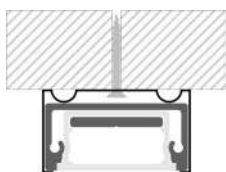

INSTALLATION