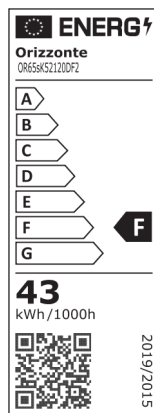

Zertifizierung

Datenblatt

Die bereitgestellten technischen Daten dienen nur als Referenz; die Werte der Daten sind nicht garantiert. Die Spezifikationen können ohne Vorankündigung geändert werden.