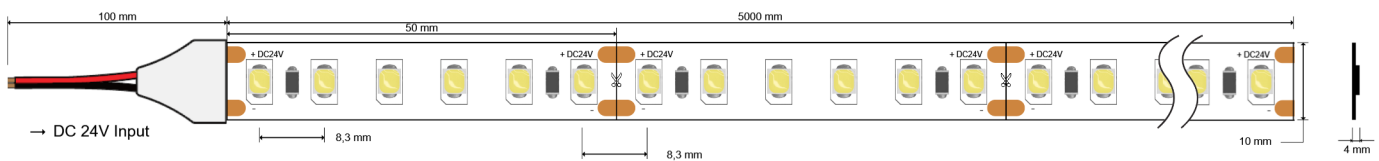

### Technische Parameter

Art der LED	2835
Anzahl LED/m	120
Stromspannung	24V
Maximale Leistung	9,6 W/m
Farb binning LED	3step MacAdam
Lebensdauer	50000h
Betriebsstrom (einzelne LED)	20mA
Kupferdicke	70 µm
Betriebstemperatur	-10°C ~ +45°C
Maximale Temperatur LED	70°C
Art des Schutzes	<u>IP65</u>
Abstrahlwinkel	120°

### Größe

### Spezifikationen

PCB Breite	10 mm
Höhe	4 mm
Schnitt 24V	50 mm (6 led)
LED Abstand	8,33 mm
Rolle	5 m
Biadhäsiv	<u>3M 9495LE</u>
Drahtabschnitt	0,75 mm <sup>2</sup>