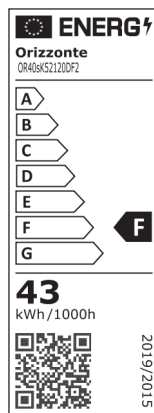

Zertifizierung

Datenblatt

Die bereitgestellten technischen Daten dienen nur als Referenz; die Werte der Daten sind nicht garantiert. Die Spezifikationen können ohne Vorankündigung geändert werden.