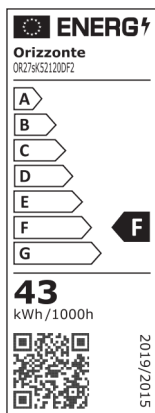

Zertifizierung

Datenblatt

Die bereitgestellten technischen Daten dienen nur als Referenz; die Werte der Daten sind nicht garantiert. Die Spezifikationen können ohne Vorankündigung geändert werden.