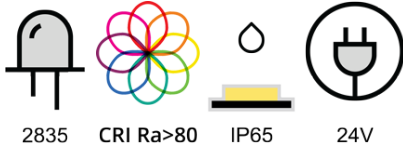

ORxxx-K52-120DF2

Elektronische Eigenschaften

www.orizzonteled.com
info@orizzonteled.com