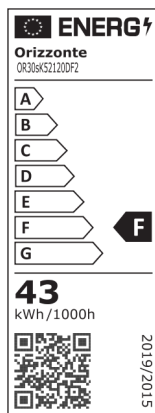

Zertifizierung

Datenblatt

Die bereitgestellten technischen Daten dienen nur als Referenz; die Werte der Daten sind nicht garantiert. Die Spezifikationen können ohne Vorankündigung geändert werden.