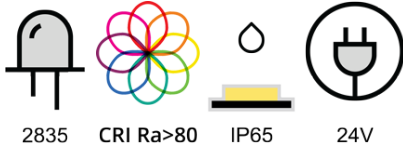

ORxxx-K52-060DF2

Elektronische Eigenschaften

www.orizzonteled.com
info@orizzonteled.com