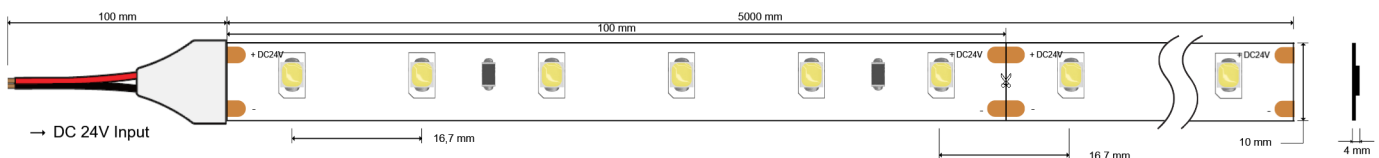

### Technische Parameter

Art der LED	2835
Anzahl LED/m	60
Stromspannung	24V
Maximale Leistung	4,8 W/m
Farb binning LED	3step MacAdam
Lebensdauer	50000h
Betriebsstrom (einzelne LED)	20mA
Kupferdicke	70 µm
Betriebstemperatur	-10°C ~ +45°C
Maximale Temperatur LED	70°C
Art des Schutzes	IP65
Abstrahlwinkel	120°

## Größe

### Spezifikationen

PCB Breite	10 mm
Höhe	4 mm
Schnitt 24V	100 mm (6 led)
LED Abstand	16,67 mm
Rolle	5 m
Biadhäsiv	3M 9495LE
Drahtabschnitt	0,75 mm <sup>2</sup>