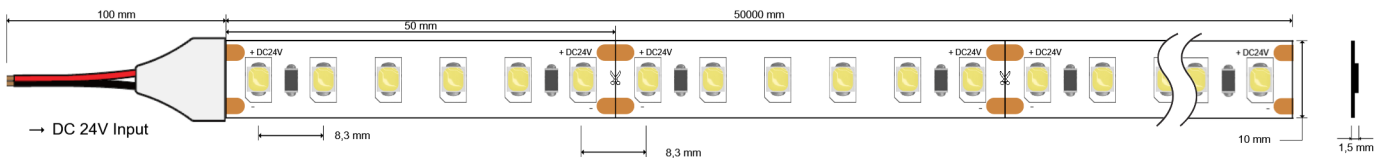

### Technische Parameter

Art der LED	2835
Anzahl LED/m	120
Stromspannung	24V
Maximale Leistung	14,4 W/m
Farb binning LED	3step MacAdam
Lebensdauer	50000h
Betriebsstrom (einzelne LED)	30mA
Kupferdicke	70 µm
Betriebstemperatur	-10°C ~ +45°C
Maximale Temperatur LED	70°C
Art des Schutzes	IP20
Abstrahlwinkel	120°

## Größe

### Spezifikationen

PCB Breite	10 mm
Höhe	1,5 mm
Schnitt 24V	50 mm (6 led)
LED Abstand	8,33 mm
Rolle	50 m
Biadhäsiv	<u>3M 9495LE</u>
Drahtabschnitt	0,75 mm <sup>2</sup>