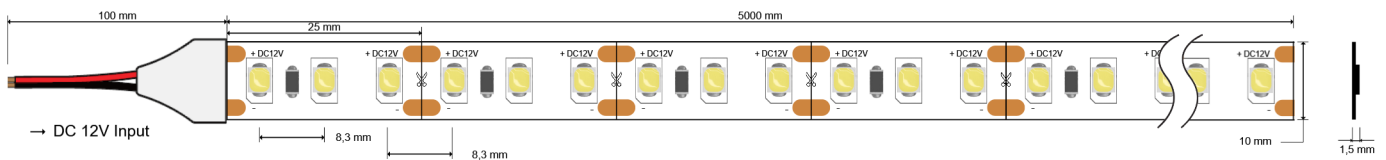

### Technische Parameter

|                              |               |
|------------------------------|---------------|
| Art der LED                  | 2835          |
| Anzahl LED/m                 | 120           |
| Stromspannung                | 12V           |
| Maximale Leistung            | 14,4 W/m      |
| Farb binning LED             | 3step MacAdam |
| Lebensdauer                  | 50000h        |
| Betriebsstrom (einzelne LED) | 60mA          |
| Kupferdicke                  | 105 µm        |
| Betriebstemperatur           | -10°C ~ +45°C |
| Maximale Temperatur LED      | 70°C          |
| Art des Schutzes             | IP20          |
| Abstrahlwinkel               | 120°          |

## Größe

### Spezifikationen

|                |                      |
|----------------|----------------------|
| PCB Breite     | 10 mm                |
| Höhe           | 1,5 mm               |
| Schnitt 12V    | 25 mm (6 led)        |
| LED Abstand    | 8,33 mm              |
| Rolle          | 5 m                  |
| Biadhäsiv      | <u>3M 9495LE</u>     |
| Drahtabschnitt | 0,75 mm <sup>2</sup> |

### Technische Parameter

|                  |                    |
|------------------|--------------------|
| Größe pro Karton | 520 x 170 x 330 mm |
| Menge pro Karton | 50                 |
| Reingewicht      | 75 g               |
| Bruttogewicht    | 120 g              |