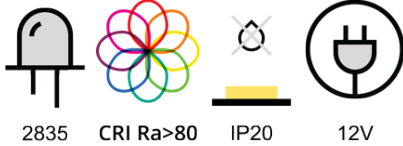

## Elektronische Eigenschaften

2835

CRI Ra>80

IP20

12V

**Orizzonte**  
LED Lighting

[www.orizzonteled.com](http://www.orizzonteled.com)

[info@orizzonteled.com](mailto:info@orizzonteled.com)

### Technische Parameter

|                              |               |
|------------------------------|---------------|
| Art der LED                  | 2835          |
| Anzahl LED/m                 | 120           |
| Stromspannung                | 12V           |
| Maximale Leistung            | 14,4 W/m      |
| Farb binning LED             | 3step MacAdam |
| Lebensdauer                  | 50000h        |
| Betriebsstrom (einzelne LED) | 60mA          |
| Kupferdicke                  | 105 µm        |
| Betriebstemperatur           | -10°C ~ +45°C |
| Maximale Temperatur LED      | 70°C          |
| Art des Schutzes             | IP20          |
| Abstrahlwinkel               | 120°          |

### Spezifikationen

|                |                      |
|----------------|----------------------|
| PCB Breite     | 10 mm                |
| Höhe           | 1,5 mm               |
| Schnitt 12V    | 25 mm (6 led)        |
| LED Abstand    | 8,33 mm              |
| Rolle          | 5 m                  |
| Biadhäsiv      | <u>3M 9495LE</u>     |
| Drahtabschnitt | 0,75 mm <sup>2</sup> |