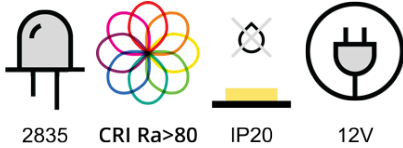

## Elektronische Eigenschaften

2835 CRI Ra>80 IP20 12V

**Orizzonte**  
LED Lighting

[www.orizzonteled.com](http://www.orizzonteled.com)  
[info@orizzonteled.com](mailto:info@orizzonteled.com)

### Technische Parameter

Art der LED	2835
Anzahl LED/m	120
Stromspannung	12V
Maximale Leistung	10 W/m
Farb binning LED	3step MacAdam
Lebensdauer	50000h
Betriebsstrom (einzelne LED)	21mA
Kupferdicke	70 µm
Betriebstemperatur	-10°C ~ +50°C
Maximale Temperatur LED	70°C
Art des Schutzes	IP20
Abstrahlwinkel	120°

### Spezifikationen

PCB Breite	5 mm
Höhe	1,5 mm
Schnitt 12V	25 mm (3 led)
LED Abstand	8,33 mm
Rolle	5 m
Biadhäsiv	<u>3M 9495LE</u>
Drahtabschnitt	0,5 mm <sup>2</sup>