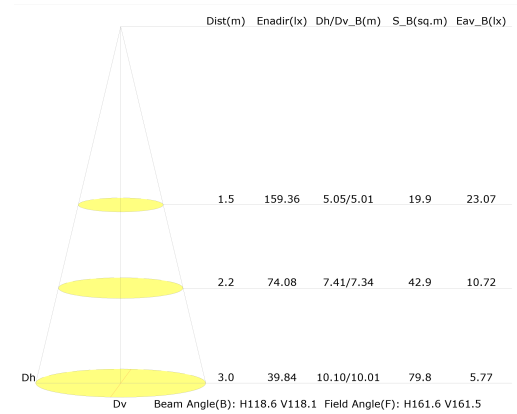

## Elektronische Eigenschaften

2835 CRI Ra>80 IP20 12V

**Orizzonte**  
LED Lighting

[www.orizzonteled.com](http://www.orizzonteled.com)  
[info@orizzonteled.com](mailto:info@orizzonteled.com)

### Technische Parameter

Art der LED	2835
Anzahl LED/m	120
Stromspannung	12V
Maximale Leistung	10 W/m
Farb binning LED	3step MacAdam
Lebensdauer	50000h
Betriebsstrom (einzelne LED)	21mA
Kupferdicke	70 µm
Betriebstemperatur	-10°C ~ +50°C
Maximale Temperatur LED	70°C
Art des Schutzes	IP20
Abstrahlwinkel	120°

## Größe

### Spezifikationen

PCB Breite	5 mm
Höhe	1,5 mm
Schnitt 12V	25 mm (3 led)
LED Abstand	8,33 mm
Rolle	5 m
Biadhäsiv	<u>3M 9495LE</u>
Drahtabschnitt	0,5 mm <sup>2</sup>