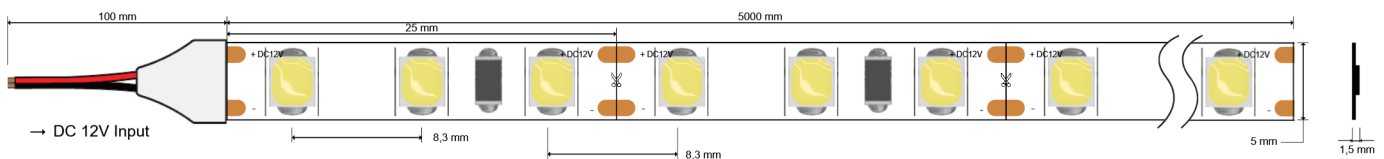

### Technische Parameter

Art der LED	2835
Anzahl LED/m	120
Stromspannung	12V
Maximale Leistung	10 W/m
Farb binning LED	3step MacAdam
Lebensdauer	50000h
Betriebsstrom (einzelne LED)	21mA
Kupferdicke	70 µm
Betriebstemperatur	-10°C ~ +50°C
Maximale Temperatur LED	70°C
Art des Schutzes	IP20
Abstrahlwinkel	120°

## Größe

### Spezifikationen

PCB Breite	5 mm
Höhe	1,5 mm
Schnitt 12V	25 mm (3 led)
LED Abstand	8,33 mm
Rolle	5 m
Biadhäsiv	<u>3M 9495LE</u>
Drahtabschnitt	0,5 mm <sup>2</sup>