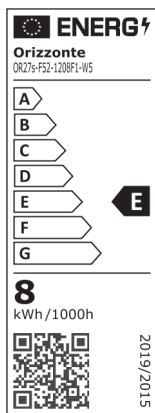

Zertifizierung

Datenblatt

Die bereitgestellten technischen Daten dienen nur als Referenz; die Werte der Daten sind nicht garantiert. Die Spezifikationen können ohne Vorankündigung geändert werden.