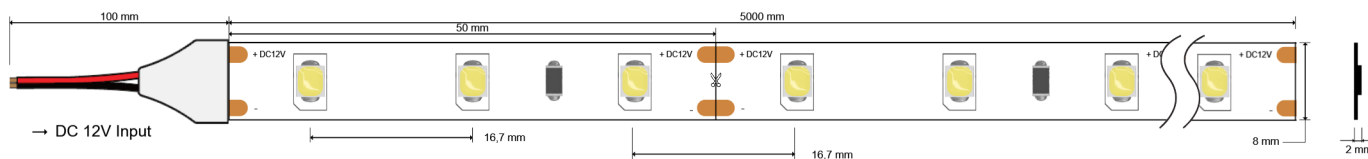

### Technische Parameter

Art der LED	2835
Anzahl LED/m	60
Stromspannung	12V
Maximale Leistung	4,8 W/m
Farb binning LED	3step MacAdam
Lebensdauer	50000h
Betriebsstrom (einzelne LED)	20mA
Kupferdicke	70 µm
Betriebstemperatur	-10°C ~ +45°C
Maximale Temperatur LED	70°C
Art des Schutzes	IP20
Abstrahlwinkel	120°

### Größe

### Spezifikationen

PCB Breite	8 mm
Höhe	2 mm
Schnitt 12V	50 mm (3 led)
LED Abstand	16,67 mm
Rolle	5 m
Biadhäsiv	<u>3M 9495LE</u>
Drahtabschnitt	0,75 mm <sup>2</sup>