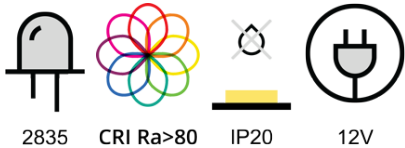

## Elektronische Eigenschaften

2835 CRI Ra>80 IP20 12V

**Orizzonte**  
LED Lighting

[www.orizzonteled.com](http://www.orizzonteled.com)  
[info@orizzonteled.com](mailto:info@orizzonteled.com)

### Technische Parameter

Art der LED	2835
Anzahl LED/m	60
Stromspannung	12V
Maximale Leistung	4,8 W/m
Farb binning LED	3step MacAdam
Lebensdauer	50000h
Betriebsstrom (einzelne LED)	20mA
Kupferdicke	70 µm
Betriebstemperatur	-10°C ~ +45°C
Maximale Temperatur LED	70°C
Art des Schutzes	IP20
Abstrahlwinkel	120°

### Spezifikationen

PCB Breite	8 mm
Höhe	2 mm
Schnitt 12V	50 mm (3 led)
LED Abstand	16,67 mm
Rolle	5 m
Biadhäsiv	<u>3M 9495LE</u>
Drahtabschnitt	0,75 mm <sup>2</sup>